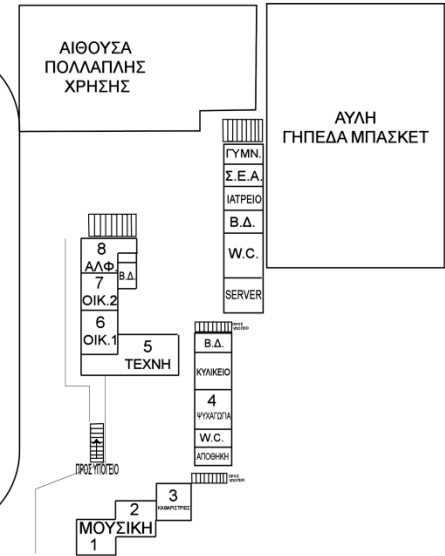

ΤΣΙΡΕΙΟ ΓΥΜΝΑΣΙΟ ΛΕΜΕΣΟΥ – ΠΛΑΝΟ ΕΙΣΟΔΟΥ - ΕΞΟΔΟΥ

ΥΠΟΓΕΙΟ

ΗΜΙ-ΥΠΟΓΕΙΟ

ΙΣΟΓΕΙΟ

1^{ος} ΟΡΟΦΟΣ

Τμήμα	Αίθουσα	ΕΙΣΟΔΟΣ
A1	21	Γηπέδου
A2	20	Γηπέδου
A3	29	Κεντρική
A4	30	Κεντρική
A5	31	Κεντρική
B1	25	Δυτική
B2	16	Ανατολική
B3	17	Ανατολική
B4	18	Ανατολική
Γ1	11	Κεντρική
Γ2	13	Κεντρική
Γ3	26	Δυτική
Γ4	12	Κεντρική
Γ5	27	Δυτική

ΕΙΣΟΔΟΣ
Γηπέδου

ΕΙΣΟΔΟΣ
Ανατολική
Parking

ΕΙΣΟΔΟΣ
Κεντρική

ΕΙΣΟΔΟΣ
Δυτική
Parking